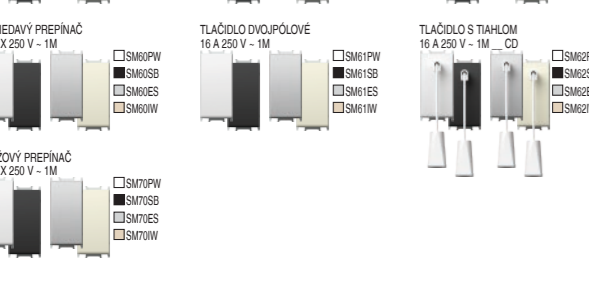

SPÍNAČE SM

typ	popis	technické údaje	veľkosť	farba	voľiteľné údaje 1	voľiteľné údaje 2
SM10	SPÍNAČ JEDNOPÓLOVÝ	16A X 250V	1M	PW poľana biela	NT neutrálna	01
SM11	TLAČIDLO JEDNOPÓLOVÉ	16A X 250V	1M	SB čierna	IN indikátor	02
SM12	SPÍNAČ JEDNOPÓLOVÝ	25A X 250V	1M	ES stieborná matná sklenená koš	IN indikátor	03

KRYTY TLAČIDIEL TM

typ	popis	technické údaje	farba	voľiteľné údaje 1	voľiteľné údaje 2
TM11	KRYT TLAČIDLA	1M	PW poľana biela	NT neutrálna	01
TM12	KRYT TLAČIDLA	2M	SB čierna	IN indikátor	02
TM21	VÝPLŇ	1M	ES stieborná matná sklenená koš	IN indikátor	03