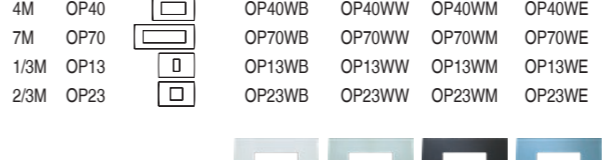

typ	popis	technické údaje	veľkosť	farba	voľiteľné údaje
CM22	SADA SPÍNAČOV	IP44	2M	PW poľana biela	rámky LINE
CM22PW	SÚPRAVA IP 44 PRE SPÍNAČOV				rámky SOFT