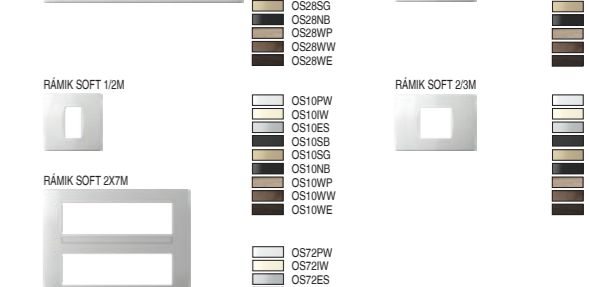

RÁMIKY PURE OP

typ	popis	veľkosť	farba
OP13	RÁMOK PURE	1/3M	MH kovaná oceľ
OP20	RÁMOK PURE	2M	WE zoxidované železo
OP23	RÁMOK PURE	2/3M	MS saténová strieborná

typ	popis	veľkosť	farba
OL20	RÁMOK LINE	2M	PW poľana biela
OL24	RÁMOK LINE	2x2M	WB sivá sklenená koš
OL26	RÁMOK LINE	3x2M	ES stieborná matná sklenená koš

typ	popis	veľkosť	farba
OS20	RÁMOK SOFT	2M	PW poľana biela
OS24	RÁMOK SOFT	2x2M	WB sivá sklenená koš
OS26	RÁMOK SOFT	3x2M	ES stieborná matná sklenená koš

STANDARDNÉ SYMBOLY

01	02	03	04	05	06	07	08	09	10	11	12	20	21	22	23
----	----	----	----	----	----	----	----	----	----	----	----	----	----	----	----