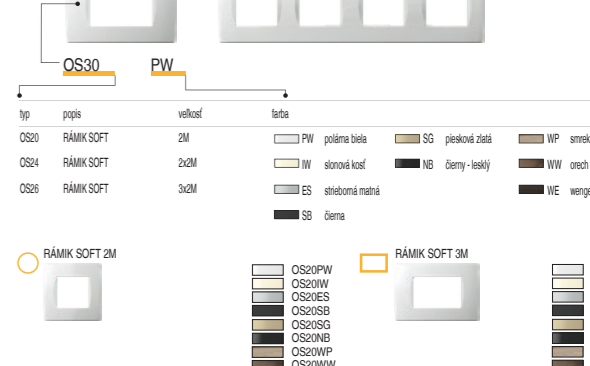

ELEKTRONIKA EM

typ	popis	technické údaje	veľkosť	farba
EM10	STMEVAČ ROTAČNÝ	R 300W	1M	PW poľana biela
EM11	STMEVAČ ROTAČNÝ/STRIEDAVÝ	RL 300W	1M	SB čierna
EM21	STMEVAČ ZABUDOVATEĽNÝ	RLC 300W	/	ES stieborná matná sklenená koš

RÁMIKY PURE OP

typ	popis	veľkosť	farba
OP13	RÁMOK PURE	1/3M	MH kovaná oceľ
OP20	RÁMOK PURE	2M	WE zoxidované železo
OP23	RÁMOK PURE	2/3M	MS saténová strieborná

typ	popis	veľkosť	farba
OL20	RÁMOK LINE	2M	PW poľana biela
OL24	RÁMOK LINE	2x2M	WB sivá sklenená koš
OL26	RÁMOK LINE	3x2M	ES stieborná matná sklenená koš

typ	popis	veľkosť	farba
OS20	RÁMOK SOFT	2M	PW poľana biela
OS24	RÁMOK SOFT	2x2M	WB sivá sklenená koš
OS26	RÁMOK SOFT	3x2M	ES stieborná matná sklenená koš

STANDARDNÉ SYMBOLY

01	02	03	04	05	06	07	08	09	10	11	12	20	21	22	23
----	----	----	----	----	----	----	----	----	----	----	----	----	----	----	----