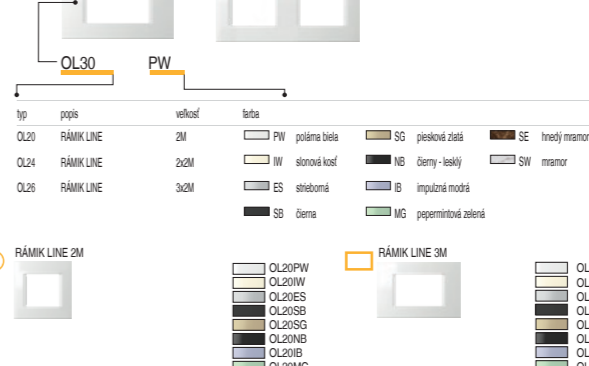

ELEKTRONIKA EM

typ	popis	technické údaje	veľkosť	farba
EM10	STMEVAČ ROTAČNÝ	R 300W	1M	PW poľana biela
EM11	STMEVAČ ROTAČNÝ/STRIEDAVÝ	RL 300W	1M	SB čierna
EM21	STMEVAČ ZABUDOVATEĽNÝ	RLC 300W	/	ES stieborná matná sklenená koš

RÁMIKY PURE OP

typ	popis	veľkosť	farba
OP13	RÁMOK PURE	1/3M	MH kovaná oceľ
OP20	RÁMOK PURE	2M	WE zoxidované železo
OP23	RÁMOK PURE	2/3M	MS saténová strieborná

typ	popis	veľkosť	farba
OL20	RÁMOK LINE	2M	PW poľana biela
OL24	RÁMOK LINE	2x2M	WB sivá sklenená koš
OL26	RÁMOK LINE	3x2M	ES stieborná matná sklenená koš