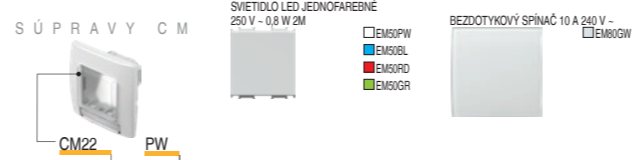

typ	popis	technické údaje	veľkosť	farba
KM10	ZÁSUVKA TV ZÁKLADNÁ	0DB 1M	1M	PW poľana biela
KM11	ZÁSUVKA TV KONCOVÁ	1dB 1M	1M	SB čierna matná sklenená koš
KM12	ZÁSUVKA TV PŘEBŘEŽNÁ	10dB 1M	1M	ES stieborná matná sklenená koš