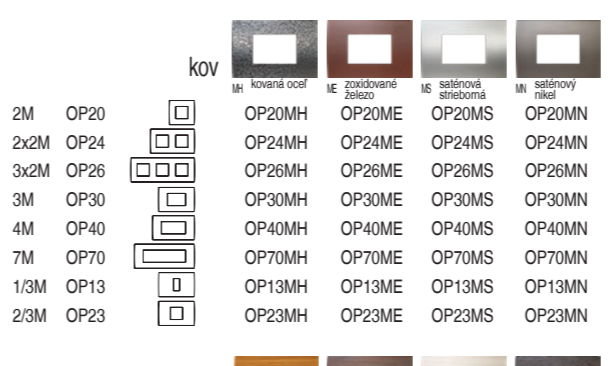

ELEKTRONIKA EM

typ	popis	technické údaje	veľkosť	farba
EM10	STMEVAČ ROTAČNÝ	R 300W	1M	PW poľana biela
EM11	STMEVAČ ROTAČNÝ/STRIEDAVÝ	RL 300W	1M	SB čierna
EM21	STMEVAČ ZABUDOVATEĽNÝ	RLC 300W	/	ES stieborná matná sklenená koš

RÁMIKY PURE OP

typ	popis	veľkosť	farba
OP13	RÁMOK PURE	1/3M	MH kovaná oceľ
OP20	RÁMOK PURE	2M	WE zoxidované železo
OP23	RÁMOK PURE	2/3M	MS saténová strieborná

typ	popis	veľkosť	farba
OL20	RÁMOK LINE	2M	PW poľana biela
OL24	RÁMOK LINE	2x2M	WB sivá sklenená koš
OL26	RÁMOK LINE	3x2M	ES stieborná matná sklenená koš