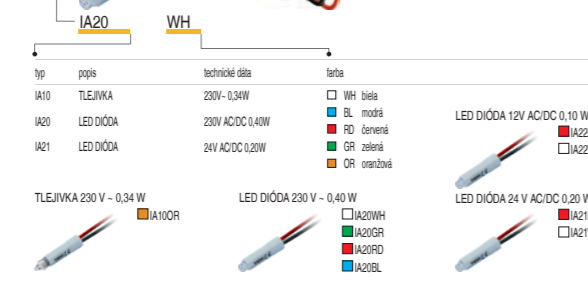

SPÍNAČE SM

typ	popis	technické údaje	veľkosť	farba	voľiteľné údaje 1	voľiteľné údaje 2
SM10	SPÍNAČ JEDNOPÓLOVÝ	16A X 250V	1M	PW poľana biela	NT neutrálna	01
SM11	TLAČIDLO JEDNOPÓLOVÉ	16A X 250V	1M	SB čierna	IN indikátor	02
SM12	SPÍNAČ JEDNOPÓLOVÝ	25A X 250V	1M	ES stieborná matná sklenená koš	IN indikátor	03

KRYTY TLAČIDIEL TM

typ	popis	technické údaje	farba	voľiteľné údaje 1	voľiteľné údaje 2
TM11	KRYT TLAČIDLA	1M	PW poľana biela	NT neutrálna	01
TM12	KRYT TLAČIDLA	2M	SB čierna	IN indikátor	02
TM21	VÝPLŇ	1M	ES stieborná matná sklenená koš	IN indikátor	03