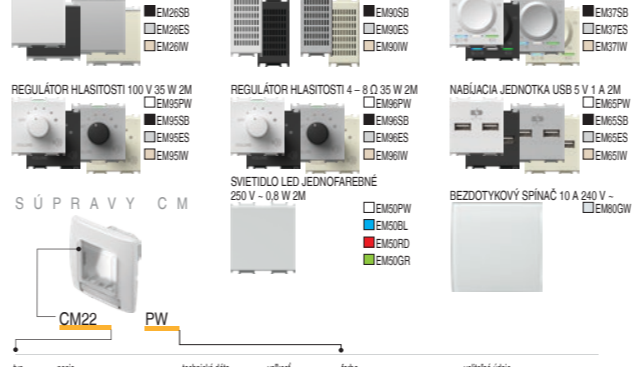

KRYTY TLAČIDIEL TM

typ	popis	technické údaje	farba	voľiteľné údaje 1	voľiteľné údaje 2
TM11	KRYT TLAČIDLA	1M	PW poľana biela	NT neutrálna	01
TM12	KRYT TLAČIDLA	2M	SB čierna	IN indikátor	02
TM21	VÝPLŇ	1M	ES stieborná matná sklenená koš	IN indikátor	03

ZÁSUVKY VM

typ	popis	technické údaje	veľkosť	farba
VM40	ZÁSUVKA FRANCOUZSKA + KS	2P-E 16A X 250V	2M	PW poľana biela
VM41	ZÁSUVKA FRANCOUZSKA + KS + KRYT	2P-E 16A X 250V	2M	SB čierna
VM20	ZÁSUVKA EURO + KS	2P 10A X 250V	1M	PW poľana biela

ELEKTRONIKA EM

typ	popis	technické údaje	veľkosť	farba
EM10	STMEVAČ ROTAČNÝ	R 300W	1M	PW poľana biela
EM11	STMEVAČ ROTAČNÝ/STRIEDAVÝ	RL 300W	1M	SB čierna
EM21	STMEVAČ ZABUDOVATEĽNÝ	RLC 300W	/	ES stieborná matná sklenená koš