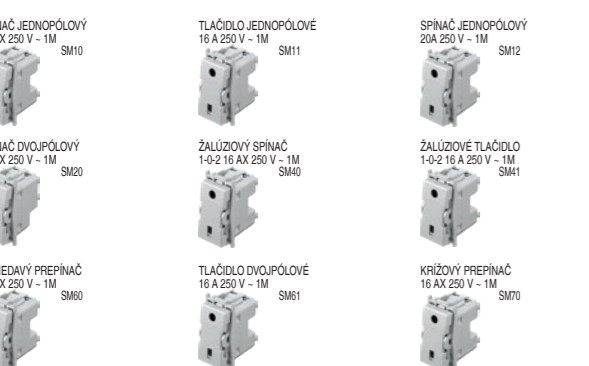

SPÍNAČE SM

typ	popis	technické údaje	veľkosť	farba	voľiteľné údaje 1	voľiteľné údaje 2
SM10	SPÍNAČ JEDNOPÓLOVÝ	16A X 250V	1M	PW poľana biela	NT neutrálna	01
SM11	TLAČIDLO JEDNOPÓLOVÉ	16A X 250V	1M	SB čierna	IN indikátor	02
SM12	SPÍNAČ JEDNOPÓLOVÝ	25A X 250V	1M	ES stieborná matná sklenená koš	IN indikátor	03

KRYTY TLAČIDIEL TM

typ	popis	technické údaje	farba	voľiteľné údaje 1	voľiteľné údaje 2
TM11	KRYT TLAČIDLA	1M	PW poľana biela	NT neutrálna	01
TM12	KRYT TLAČIDLA	2M	SB čierna	IN indikátor	02
TM21	VÝPLŇ	1M	ES stieborná matná sklenená koš	IN indikátor	03