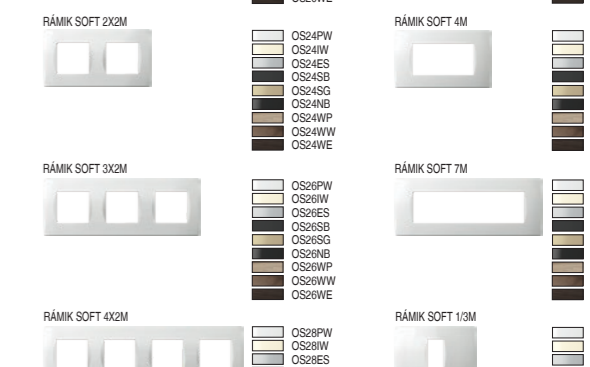

RÁMIKY PURE OP

typ	popis	veľkosť	farba
OP13	RÁMOK PURE	1/3M	MH kovaná oceľ
OP20	RÁMOK PURE	2M	WE zoxidované železo
OP23	RÁMOK PURE	2/3M	MS saténová strieborná

typ	popis	veľkosť	farba
OL20	RÁMOK LINE	2M	PW poľana biela
OL24	RÁMOK LINE	2x2M	WB sivá sklenená koš
OL26	RÁMOK LINE	3x2M	ES stieborná matná sklenená koš

typ	popis	veľkosť	farba
OS20	RÁMOK SOFT	2M	PW poľana biela
OS24	RÁMOK SOFT	2x2M	WB sivá sklenená koš
OS26	RÁMOK SOFT	3x2M	ES stieborná matná sklenená koš

STANDARDNÉ SYMBOLY

01	02	03	04	05	06	07	08	09	10	11	12	20	21	22	23
----	----	----	----	----	----	----	----	----	----	----	----	----	----	----	----