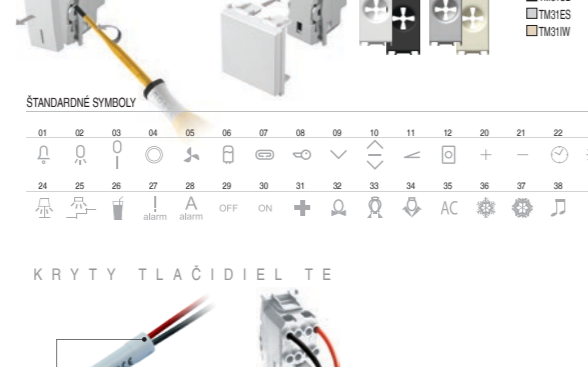

SPÍNAČE SM

typ	popis	technické údaje	veľkosť	farba	voľiteľné údaje 1	voľiteľné údaje 2
SM10	SPÍNAČ JEDNOPÓLOVÝ	16A X 250V	1M	PW poľana biela	NT neutrálna	01
SM11	TLAČIDLO JEDNOPÓLOVÉ	16A X 250V	1M	SB čierna	IN indikátor	02
SM12	SPÍNAČ JEDNOPÓLOVÝ	25A X 250V	1M	ES stieborná matná sklenená koš	IN indikátor	03

KRYTY TLAČIDIEL TM

typ	popis	technické údaje	farba	voľiteľné údaje 1	voľiteľné údaje 2
TM11	KRYT TLAČIDLA	1M	PW poľana biela	NT neutrálna	01
TM12	KRYT TLAČIDLA	2M	SB čierna	IN indikátor	02
TM21	VÝPLŇ	1M	ES stieborná matná sklenená koš	IN indikátor	03