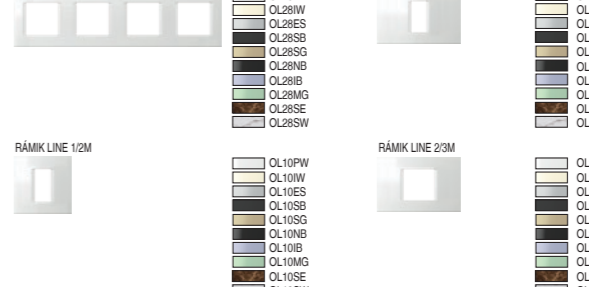

ELEKTRONIKA EM

typ	popis	technické údaje	veľkosť	farba
EM10	STMEVAČ ROTAČNÝ	R 300W	1M	PW poľana biela
EM11	STMEVAČ ROTAČNÝ/STRIEDAVÝ	RL 300W	1M	SB čierna
EM21	STMEVAČ ZABUDOVATEĽNÝ	RLC 300W	/	ES stieborná matná sklenená koš

RÁMIKY PURE OP

typ	popis	veľkosť	farba
OP13	RÁMOK PURE	1/3M	MH kovaná oceľ
OP20	RÁMOK PURE	2M	WE zoxidované železo
OP23	RÁMOK PURE	2/3M	MS saténová strieborná

typ	popis	veľkosť	farba
OL20	RÁMOK LINE	2M	PW poľana biela
OL24	RÁMOK LINE	2x2M	WB sivá sklenená koš
OL26	RÁMOK LINE	3x2M	ES stieborná matná sklenená koš