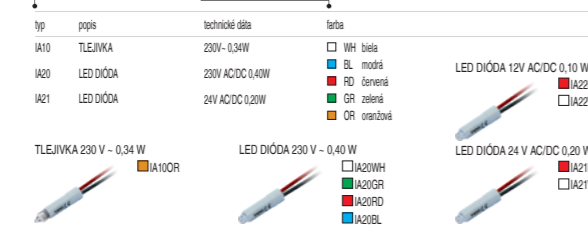

STANDARDNÉ SYMBOLY

01	02	03	04	05	06	07	08	09	10	11	12	20	21	22	23