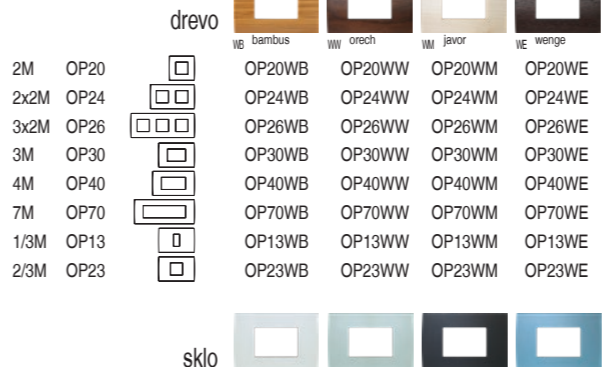

RÁMIKY PURE OP

typ	popis	veľkosť	farba
OP13	RÁMOK PURE	1/3M	MH kovaná oceľ
OP20	RÁMOK PURE	2M	WE zoxidované železo
OP23	RÁMOK PURE	2/3M	MS saténová strieborná