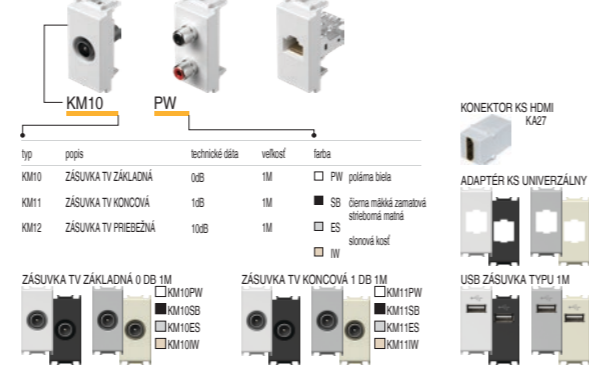

SPÍNAČE SM

typ	popis	technické údaje	veľkosť	farba	voľiteľné údaje 1	voľiteľné údaje 2
SM10	SPÍNAČ JEDNOPÓLOVÝ	16A X 250V	1M	PW poľana biela	NT neutrálna	01
SM11	TLAČIDLO JEDNOPÓLOVÉ	16A X 250V	1M	SB čierna	IN indikátor	02
SM12	SPÍNAČ JEDNOPÓLOVÝ	25A X 250V	1M	ES stieborná matná sklenená koš	IN indikátor	03

KRYTY TLAČIDIEL TM

typ	popis	technické údaje	farba	voľiteľné údaje 1	voľiteľné údaje 2
TM11	KRYT TLAČIDLA	1M	PW poľana biela	NT neutrálna	01
TM12	KRYT TLAČIDLA	2M	SB čierna	IN indikátor	02
TM21	VÝPLŇ	1M	ES stieborná matná sklenená koš	IN indikátor	03

ELEKTRONIKA EM

typ	popis	technické údaje	veľkosť	farba
EM10	STMEVAČ ROTAČNÝ	R 300W	1M	PW poľana biela
EM11	STMEVAČ ROTAČNÝ/STRIEDAVÝ	RL 300W	1M	SB čierna
EM21	STMEVAČ ZABUDOVATEĽNÝ	RLC 300W	/	ES stieborná matná sklenená koš