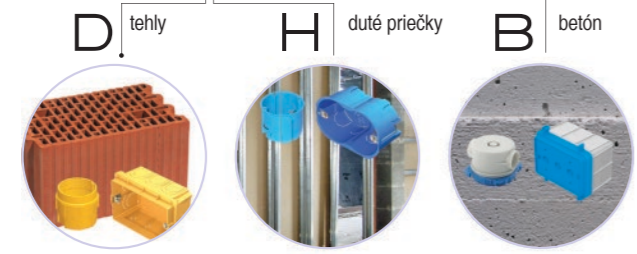

MODUL

Univerzálnosť, akú ste ešte nevideli.

MONTÁŽNE RÁMY

3M	NM30	DM30	65x46	DE12
		HM30	65x62	DE13
2/3M	NM32	BM30		
4M	NM40	DM40	68x40	HE10
		HM40	68x55	HE11
		BM40	60x49	BE10
			60x58	BE11
7M	NM70	DM70		
		HM70		
		BM70		
1M	NM10			
2M	NM20			
2/3M	NM23			
1M	NM11			
2M	NM21