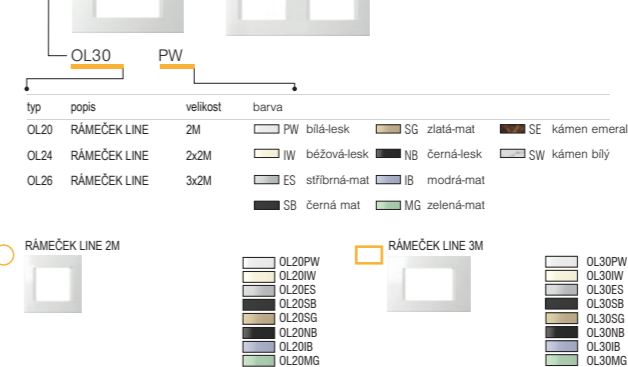

typ	popis	velikost	barva
OL20	RÁMEČEK LINE	2M	☐ PW bílá-lesk
OL24	RÁMEČEK LINE	2x2M	☐ SG zlatá-mat
OL26	RÁMEČEK LINE	3x2M	☐ ES stříbrná-mat