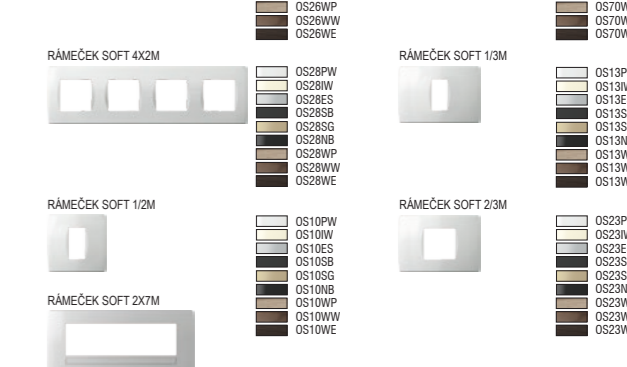

typ	popis	velikost	barva
OS20	RÁMEČEK SOFT	2M	☐ OS20PW
OS24	RÁMEČEK SOFT	2x2M	☐ OS20WB
OS26	RÁMEČEK SOFT	3x2M	☐ OS20WB