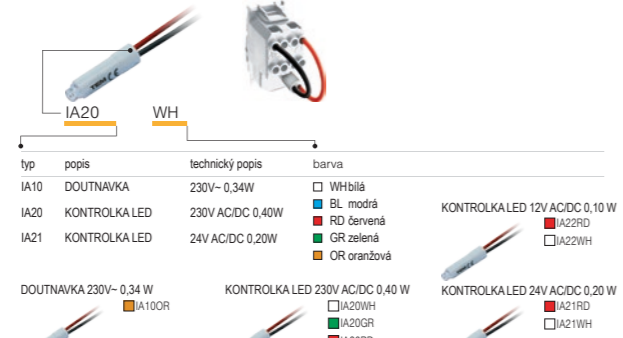

SPINAČE SM

typ	popis	technický popis	velikost	barva	popis možnosti 1	popis možnosti 2
SM10	SPINAČ JEDNOPÓLOVÝ	16AX 250V~	1M	☐ PW bílá-lesk	NT jednoduchý	01
SM11	TLAČÍTKO JEDNOPÓLOVÉ	16A 250V~	1M	☐ SB černá-mat	IN s průzorem	02
SM12	SPINAČ JEDNOPÓLOVÝ	20A 250V~	1M	☐ ES stříbrná-mat		03

KRYTY TLAČÍTEK TM

typ	popis	technický popis	barva	popis možnosti 1	popis možnosti 2
TM11	KRYT SPINAČE	1M	☐ PW bílá-lesk	NT jednoduchý	01
TM12	KRYT SPINAČE	2M	☐ SB černá-mat	IN s průzorem	02
TM21	ZÁSLEPKA	1M	☐ ES stříbrná-mat		03

STANDARDNÍ SYMBOLY

01	02	03	04	05	06	07	08	09	10	11	12	20	21	22	23
24	25	26	27	28	29	30	31	32	33	34	35	36	37	38	39

alarm alarm OFF ON + alarm AC alarm

OSVĚTLENÍ

ZÁSUVKY VM

typ	popis	technický popis	velikost	barva
VM40	ZÁSUVKA CZ/FR+KS	2P+E 16A 250V~	2M	☐ PW bílá-lesk
VM41	ZÁSUVKA CZ/FR+KS+KRYT	2P+E 16A 250V~	2M	☐ SB černá-mat
VM80	PRÉPĚTOVÁ OCHRANA MPE MINI	275V/50Hz	1M	☐ ES stříbrná-mat

KOMUNIKACE KM

typ	popis	technický popis	velikost	barva
KM10	ZÁSUVKA TV ZÁKLADNÍ	0dB 1M	1M	☐ PW bílá-lesk
KM11	ZÁSUVKA TV KONCOVÁ	1dB 1M	1M	☐ SB černá-mat
KM12	ZÁSUVKA TV PRŮCHOZÍ	10dB 1M	1M	☐ ES stříbrná-mat

ELEKTRONIKA EM

typ	popis	technický popis	velikost	barva
EM10	OTOČNÝ STMÍVAČ	R 300W 1M		☐ PW bílá-lesk
EM11	2CESTNÝ OTOČNÝ SNÍMAČ	RL 300W 1M		☐ SB černá-mat
EM21	VEŠTVANÝ STMÍVAČ	RLC 300W /		☐ ES stříbrná-mat

SADY C M

typ	popis	technický popis	velikost	barva
CM22	SADA SPINAČŮ	IP44 2M (bez spínače)	2M	☐ PW bílá-lesk

RÁMEČKY PURE OP

typ	popis	velikost	barva
OP13	RÁMEČEK PURE	1/3M	☐ MH kovaná ocel
OP20	RÁMEČEK PURE	2M	☐ ME nerezové železo
OP23	RÁMEČEK PURE	2/3M	☐ MS satinované stříbro

dřevo

typ	popis	velikost	barva
OP20	RÁMEČEK PURE	2M	☐ WB bambus
OP24	RÁMEČEK PURE	2x2M	☐ WW ořech
OP26	RÁMEČEK PURE	3x2M	☐ WM javor
OP30	RÁMEČEK PURE	3M	☐ WE wenge

sklo