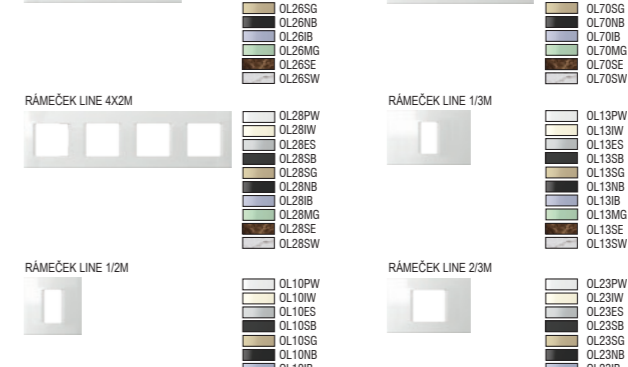

typ	popis	velikost	barva
OP20	RÁMEČEK LINE	2M	☐ OL20PW
OP24	RÁMEČEK LINE	2x2M	☐ OL20WB
OP26	RÁMEČEK LINE	3x2M	☐ OL20WB