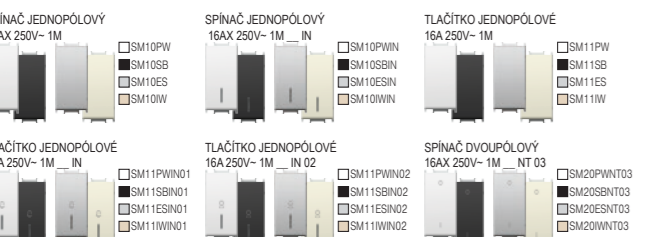

SPINAČE SM

| typ | popis | technický popis | velikost | barva | popis možnosti 1 | popis možnosti 2 |
|------|----------------------|-----------------|----------|--|------------------|------------------|
| SM10 | SPINAČ JEDNOPÓLOVÝ | 16AX 250V~ | 1M | <input type="checkbox"/> PW bílá-lesk | NT jednoduchý | 01 |
| SM11 | TLAČÍTKO JEDNOPÓLOVÉ | 16A 250V~ | 1M | <input type="checkbox"/> SB černá-mat | IN s průzorem | 02 |
| SM12 | SPINAČ JEDNOPÓLOVÝ | 20A 250V~ | 1M | <input type="checkbox"/> ES stříbrná-mat | | 03 |

KRYTY TLAČÍTEK TM

| typ | popis | technický popis | barva | popis možnosti 1 | popis možnosti 2 |
|------|--------------|-----------------|--|------------------|------------------|
| TM11 | KRYT SPINAČE | 1M | <input type="checkbox"/> PW bílá-lesk | NT jednoduchý | 01 |
| TM12 | KRYT SPINAČE | 2M | <input type="checkbox"/> SB černá-mat | IN s průzorem | 02 |
| TM21 | ZÁSLEPKA | 1M | <input type="checkbox"/> ES stříbrná-mat | | 03 |