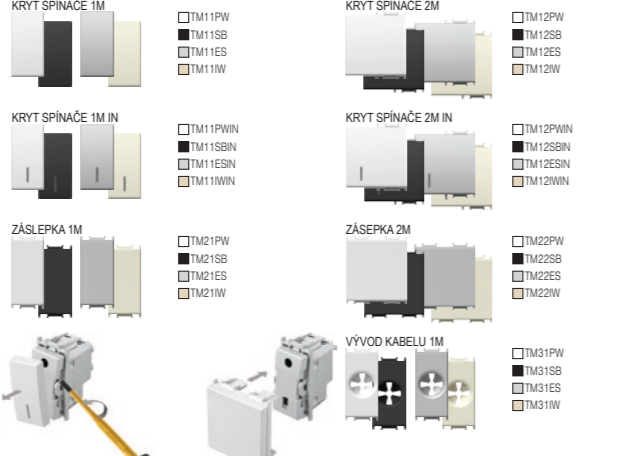

KRYTY TLAČÍTEK TM

typ	popis	technický popis	barva	popis možnosti 1	popis možnosti 2
TM11	KRYT SPINAČE	1M	☐ PW bílá-lesk	NT jednoduchý	01
TM12	KRYT SPINAČE	2M	☐ SB černá-mat	IN s průzorem	02
TM21	ZÁSLEPKA	1M	☐ ES stříbrná-mat		03