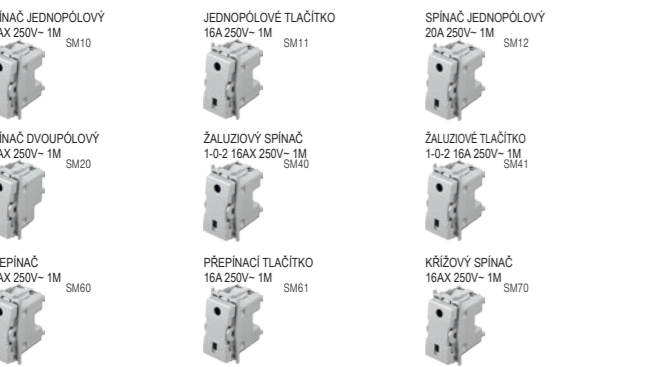

SPINAČE SM

| typ | popis | technický popis | velikost | barva | popis možnosti 1 | popis možnosti 2 |
|------|----------------------|-----------------|----------|--|------------------|------------------|
| SM10 | SPINAČ JEDNOPÓLOVÝ | 16AX 250V~ | 1M | <input type="checkbox"/> PW bílá-lesk | NT jednoduchý | 01 |
| SM11 | TLAČÍTKO JEDNOPÓLOVÉ | 16A 250V~ | 1M | <input type="checkbox"/> SB černá-mat | IN s průzorem | 02 |
| SM12 | SPINAČ JEDNOPÓLOVÝ | 20A 250V~ | 1M | <input type="checkbox"/> ES stříbrná-mat | | 03 |

KRYTY TLAČÍTEK TM

| typ | popis | technický popis | barva | popis možnosti 1 | popis možnosti 2 |
|------|--------------|-----------------|--|------------------|------------------|
| TM11 | KRYT SPINAČE | 1M | <input type="checkbox"/> PW bílá-lesk | NT jednoduchý | 01 |
| TM12 | KRYT SPINAČE | 2M | <input type="checkbox"/> SB černá-mat | IN s průzorem | 02 |
| TM21 | ZÁSLEPKA | 1M | <input type="checkbox"/> ES stříbrná-mat | | 03 |