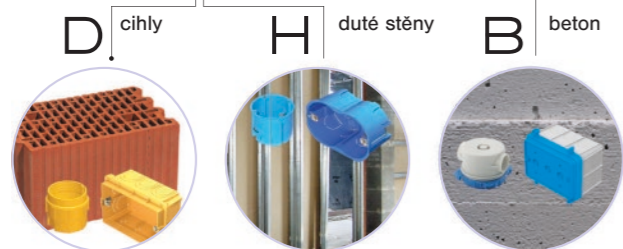

MODUL

Univerzálnost, kterou jste dosud nepoznali.

MONTÁŽNÍ RÁMEČKY

3M	NM30	DM30	HM30	BM30	2x7M	NM72	HM72
4M	NM40	DM40	HM40	BM40			
7M	NM70	DM70	HM70	BM70			
1M	NM10	65x46	DE12				
2M	NM20	65x62	DE13				
2/3M	NM23						
1M	NM11	68x40	HE10				
		68x55	HE11				
2M	NM21	60x49	BE10				
		60x58	BE11