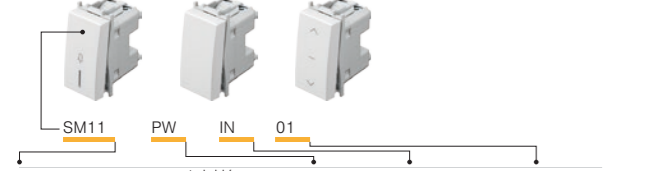

SPINAČE SM

| typ | popis | technický popis | velikost | barva | popis možnosti 1 | popis možnosti 2 |
|------|----------------------|-----------------|----------|--|------------------|------------------|
| SM10 | SPINAČ JEDNOPÓLOVÝ | 16AX 250V~ | 1M | <input type="checkbox"/> PW bílá-lesk | NT jednoduchý | 01 |
| SM11 | TLAČÍTKO JEDNOPÓLOVÉ | 16A 250V~ | 1M | <input type="checkbox"/> SB černá-mat | IN s průzorem | 02 |
| SM12 | SPINAČ JEDNOPÓLOVÝ | 20A 250V~ | 1M | <input type="checkbox"/> ES stříbrná-mat | | 03 |