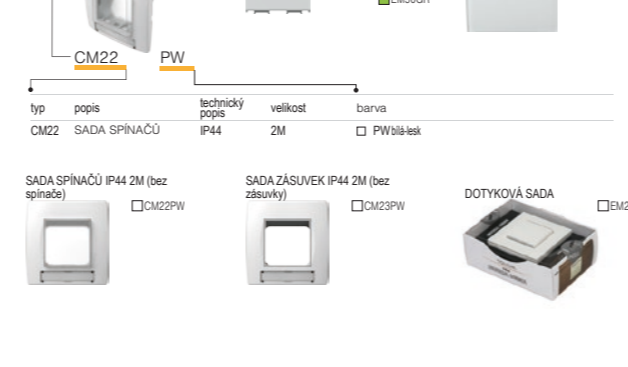

ELEKTRONIKA EM

| typ | popis | technický popis | velikost | barva |
|------|-----------------------|-----------------|----------|--|
| EM10 | OTOČNÝ STMÍVAČ | R 300W 1M | | <input type="checkbox"/> PW bílá-lesk |
| EM11 | 2CESTNÝ OTOČNÝ SNÍMAČ | RL 300W 1M | | <input type="checkbox"/> SB černá-mat |
| EM21 | VEŠTVANÝ STMÍVAČ | RLC 300W / | | <input type="checkbox"/> ES stříbrná-mat |

SADY C M

| typ | popis | technický popis | velikost | barva |
|------|--------------|-----------------------|----------|---------------------------------------|
| CM22 | SADA SPINAČŮ | IP44 2M (bez spínače) | 2M | <input type="checkbox"/> PW bílá-lesk |