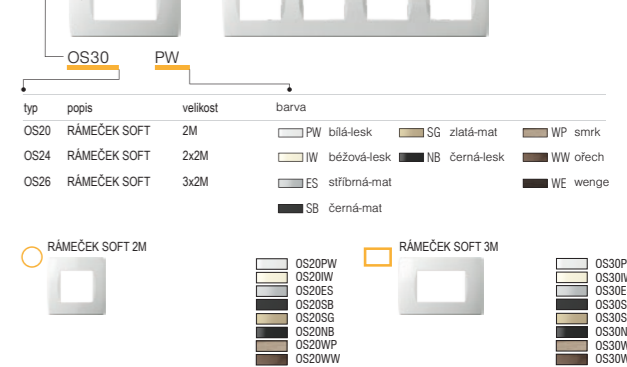

typ	popis	velikost	barva
OS20	RÁMEČEK SOFT	2M	☐ PW bílá-lesk
OS24	RÁMEČEK SOFT	2x2M	☐ SG zlatá-mat
OS26	RÁMEČEK SOFT	3x2M	☐ ES stříbrná-mat