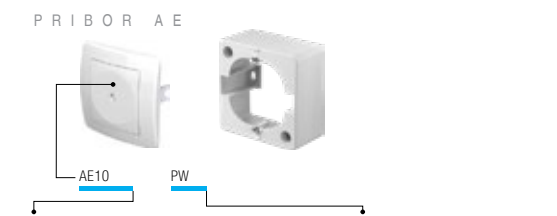

PW bela-sijaj IW bež-sijaj ES srebrna-mat CO beli duroplast NB črna-sijaj

OKVIR EKONOMIK 1

OE10PW	OE20PW
OE10IW	OE20IW
OE10ES	OE20ES
OE10CO	OE20CO
OE10NB	OE20NB

PRIBOR

AE10	POLNILO	PW	bela-sijaj
AE20	PRIKLJUČEK PETPOLNI STALNI 3P+N+E 5x4mm2	IW	bež-sijaj
AE30	OHŠJE NO 1	ES	srebrna-mat
		CO	beli duroplast
		NB	črna-sijaj