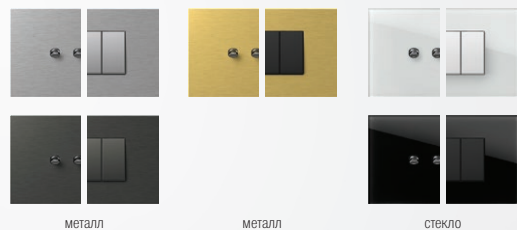

MODUL

EDGE | PURE | SOFT | LINE

Система содержит обширный набор элементов и легко устанавливается.

Дизайнерские линии Edge, Pure, Soft и Line отражают современный, утонченный и независимый образ жизни.

Благодаря богатому выбору цветов, моделей и форм можно менять внешний вид выключателей и розеток в соответствии с желаемой атмосферой и настроением.

4 дизайнерские линии

6 различных цветов функциональных элементов

Более 20 различных цветов декоративных рамок

Все возможные комбинации

Множество различных вариантов расположения комплектов выключателей независимо от типа коробки: круглой или прямоугольной, изготовленной индивидуально или серийной.

MODUL | EDGE

MODUL | PURE

MODUL | SOFT

MODUL | LINE

RU WJ2024RU (18272)

TEM

MODUL

www.tem-ru.ru

MODUL
PURE

MODUL
SOFT

MODUL
LINE