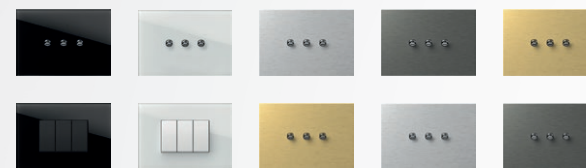

MODUL | EDGE