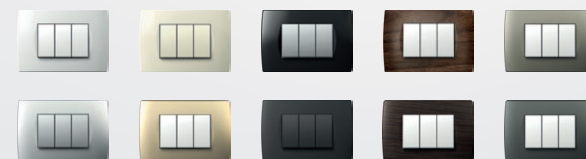

MODUL

EDGE | PURE | SOFT | LINE

Система содержит обширный набор элементов и легко устанавливается.

Дизайнерские линии Edge, Pure, Soft и Line отражают современный, утонченный и независимый образ жизни.

Благодаря богатому выбору цветов, моделей и форм можно менять внешний вид выключателей и розеток в соответствии с желаемой атмосферой и настроением.

4 дизайнерские линии

6 различных цветов функциональных элементов

Более 20 различных цветов декоративных рамок

Все возможные комбинации

Множество различных вариантов расположения комплектов выключателей независимо от типа коробки: круглой или прямоугольной, изготовленной индивидуально или серийной.

MODUL | EDGE

MODUL | PURE

MODUL | SOFT

MODUL | LINE

RU WJ2024RU (18272)

TEM

MODUL

www.tem-ru.ru