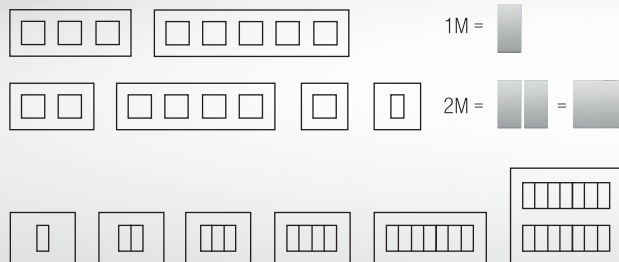

MODUL

EDGE | PURE | SOFT | LINE

Система содержит обширный набор элементов и легко устанавливается.

Дизайнерские линии Edge, Pure, Soft и Line отражают современный, утонченный и независимый образ жизни.

Благодаря богатому выбору цветов, моделей и форм можно менять внешний вид выключателей и розеток в соответствии с желаемой атмосферой и настроением.

4 дизайнерские линии

6 различных цветов функциональных элементов

Более 20 различных цветов декоративных рамок

Все возможные комбинации

Множество различных вариантов расположения комплектов выключателей независимо от типа коробки: круглой или прямоугольной, изготовленной индивидуально или серийной.