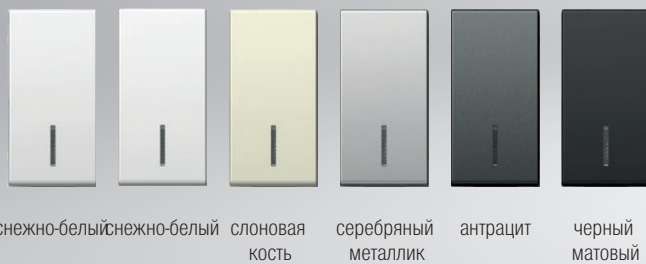

MODUL

EDGE | PURE | SOFT | LINE

Система содержит обширный набор элементов и легко устанавливается.

Дизайнерские линии Edge, Pure, Soft и Line отражают современный, утонченный и независимый образ жизни.

Благодаря богатому выбору цветов, моделей и форм можно менять внешний вид выключателей и розеток в соответствии с желаемой атмосферой и настроением.

4 дизайнерские линии

6 различных цветов функциональных элементов

Более 20 различных цветов декоративных рамок

Все возможные комбинации

Множество различных вариантов расположения комплектов выключателей независимо от типа коробки: круглой или прямоугольной, изготовленной индивидуально или серийной.