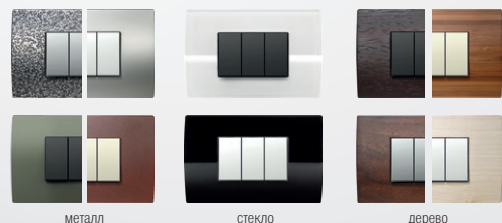

MODUL

EDGE | PURE | SOFT | LINE

Система содержит обширный набор элементов и легко устанавливается.

Дизайнерские линии Edge, Pure, Soft и Line отражают современный, утонченный и независимый образ жизни.

Благодаря богатому выбору цветов, моделей и форм можно менять внешний вид выключателей и розеток в соответствии с желаемой атмосферой и настроением.

4 дизайнерские линии

6 различных цветов функциональных элементов

Более 20 различных цветов декоративных рамок

Все возможные комбинации

Множество различных вариантов расположения комплектов выключателей независимо от типа коробки: круглой или прямоугольной, изготовленной индивидуально или серийной.

MODUL
PURE

MODUL
SOFT

MODUL
LINE