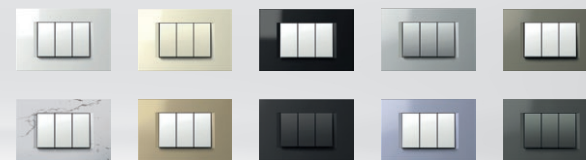

MODUL

EDGE | PURE | SOFT | LINE

Система содержит обширный набор элементов и легко устанавливается.

Дизайнерские линии Edge, Pure, Soft и Line отражают современный, утонченный и независимый образ жизни.

Благодаря богатому выбору цветов, моделей и форм можно менять внешний вид выключателей и розеток в соответствии с желаемой атмосферой и настроением.

4 дизайнерские линии

6 различных цветов функциональных элементов

Более 20 различных цветов декоративных рамок

Все возможные комбинации

Множество различных вариантов расположения комплектов выключателей независимо от типа коробки: круглой или прямоугольной, изготовленной индивидуально или серийной.

MODUL | EDGE

MODUL | PURE

MODUL | SOFT

MODUL | LINE

RU WJ2024RU (18272)

TEM

MODUL

www.tem-ru.ru