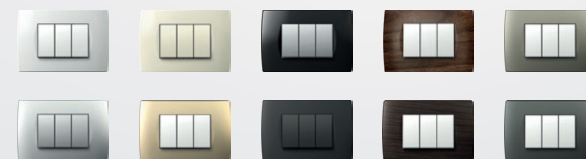

MODUL | SOFT