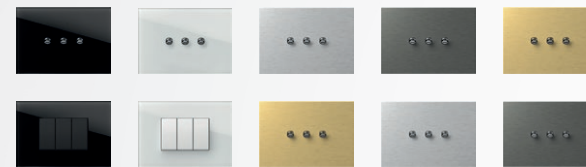

Iz široke in bogate palete barv, vzorcev in oblik lahko svoja stikala in vtičnice kadarkoli preprosto prilagodite želenemu ambientu in razpoloženju.

4 oblikovne linije

6 različnih barv funkcijskih elementov

Več kot 20 različnih barvnih okvirjev

Vse želene kombinacije

Set stikal lahko umestite v prostor na veliko različnih načinov. Doza je lahko okrogla ali pravokotna, samostojna ali v nizu.

MODUL | EDGE

MODUL | PURE