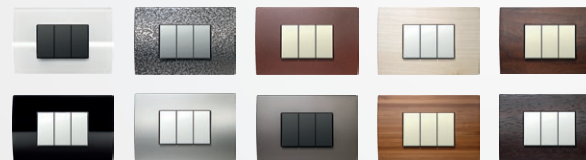

MODUL

EDGE | PURE | SOFT | LINE

Sistem Modul odlikujeta popoln izbor elementov in enostavna vgradnja.

Oblikovne linije Edge, Pure, Soft in Line so odraz sodobnega, prefinjenega in individualnega življenjskega stila.

Iz široke in bogate palete barv, vzorcev in oblik lahko svoja stikala in vtičnice kadarkoli preprosto prilagodite želenemu ambientu in razpoloženju.

4 oblikovne linije

6 različnih barv funkcijskih elementov

Več kot 20 različnih barvnih okvirjev

Vse želene kombinacije

Set stikal lahko umestite v prostor na veliko različnih načinov. Doza je lahko okrogla ali pravokotna, samostojna ali v nizu.

MODUL | EDGE

MODUL | PURE