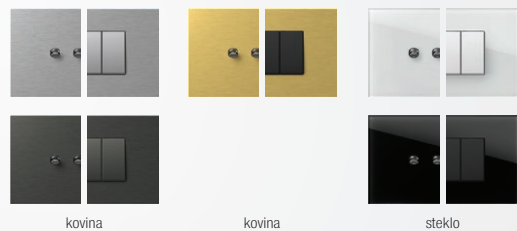

1

2

3

4

MODUL
EDGE