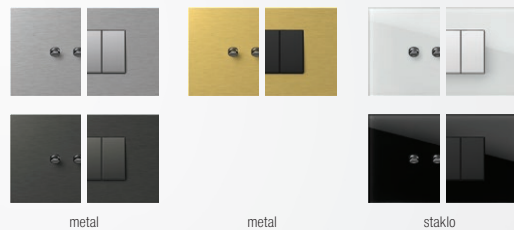

1

2

3

4

MODUL
EDGE