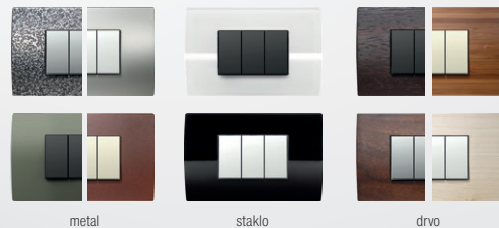

1

2

3

4

MODUL
EDGE

MODUL
PURE

MODUL
SOFT

MODUL
LINE