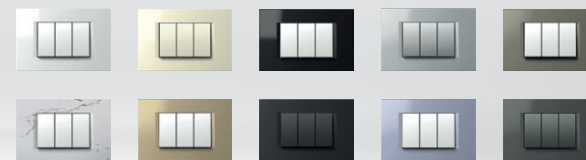

MODUL | LINE