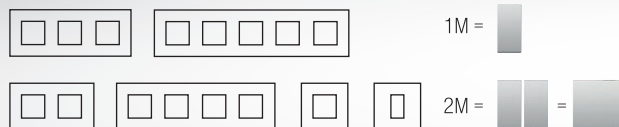

Setove sklopki možete uklopiti u prostor na različite načine. Kutija može biti okrugla ili pravokutna, izdvojena ili u nizu.