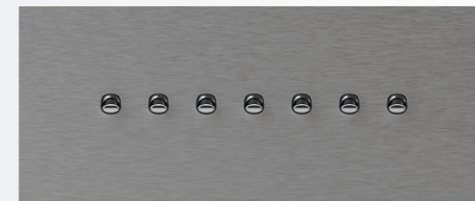

1

2

3

4

MODUL
EDGE